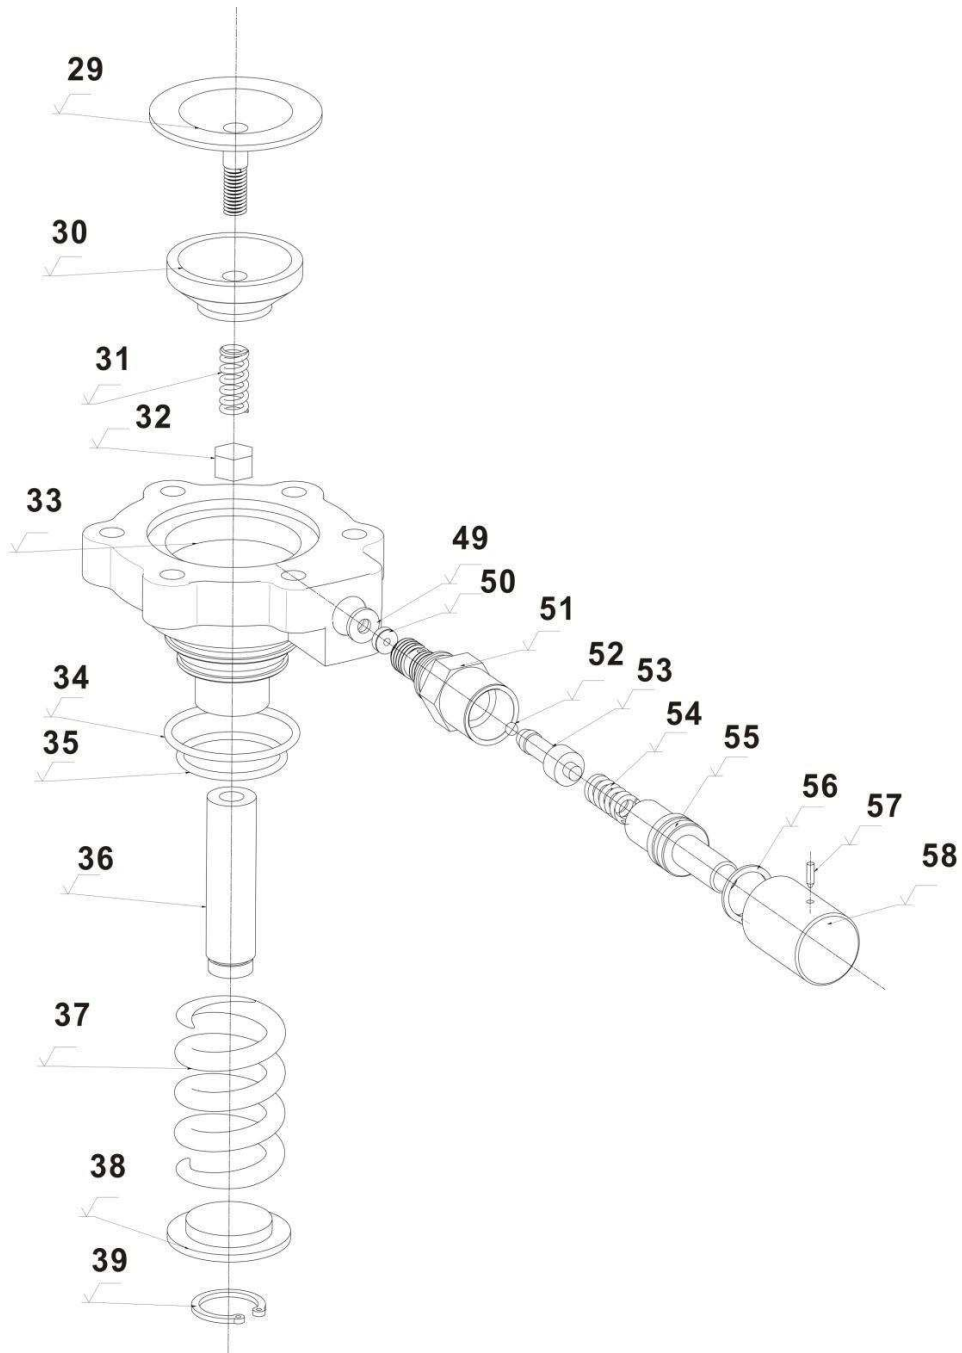

**Pompe PAZ6860 – modele vechi
achiziționate înainte de vara
anului 2024**

1		DP6860-1	BT0068601	Surub M? PAZ6860
2		DP6860-2	BT0068602	Garnitura valva aspiratie PAZ6860
3		DP6860-3	BT0068603	Conector superior valva evacuare PAZ6860
4		DP6860-4	BT0068604	Garnitura Cu PAZ6860
5		DP6860-5	BT0068605	Arc valva evacuare PAZ6860
6		DP6860-6	BT0068606	Bila valva aspiratie PAZ6860
7		DP6860-7	BT0068607	Conector inferior valva evacuare PAZ6860
8		DP6860-8	BT0068608	Piulita conector furtun retur PAZ6860
9		DP6860-9	BT0068609	Niplu conector furtun retur PAZ6860
10		DP6860-10	BT0006224	Valva aspiratie completa PAZ6860
11		DP6860-11	BT0686011	Scaun supapa valva aspiratie PAZ6860
12		DP6860-12	BT0686012	Scaun supapa valva evacuare PAZ6860
13		DP6860-13	BT0686013	Garnitura scaun supapa valva aspiratie PAZ6860
14		DP6860-14	BT0686014	Garnitura scaun supapa valva evacuare PAZ6860
15		DP6860-15	BT0686015	Niplu iesire material PAZ6860
16		DP6860-16	BT0686016	Surub M? PAZ6860
17		DP6860-17	BT0686017	Corp pompa PAZ6860
18		DP6860-18	BT0686018	Garnitura Cu valva amorsare/spray PAZ6860
19	*	DP6860-19	BT0686019	Scaun supapa valva amorsare/spray PAZ6860
20		DP6860-20	BT0686020	Bila valva aspiratie PAZ6860
21		DP6860-21	BT0686021	Arc valva aspiratie PAZ6860
22		DP6860-22	BT0686022	Opritor membrana PAZ6860
23	*	DP6860-23	BT0686023	Cilindru valva amorsare/spray PAZ6860
24	*	DP6860-24	BT0686024	Bila valva amorsare/spray PAZ6860
25	*	DP6860-25	BT0686025	Ax valva amorsare/spray PAZ6860
26	*	DP6860-26	BT0686026	Siguranta ax valva amorsare PAZ6860
27	*	DP6860-27	BT0686027	Arc maner valva amorsare/spray PAZ6860
28	*	DP6860-28	BT0686028	Maner valva amorsare/spray PAZ6860
	*	DP6860-19,23-28	BT0008132	Valva amorsare copleta PAZ6860