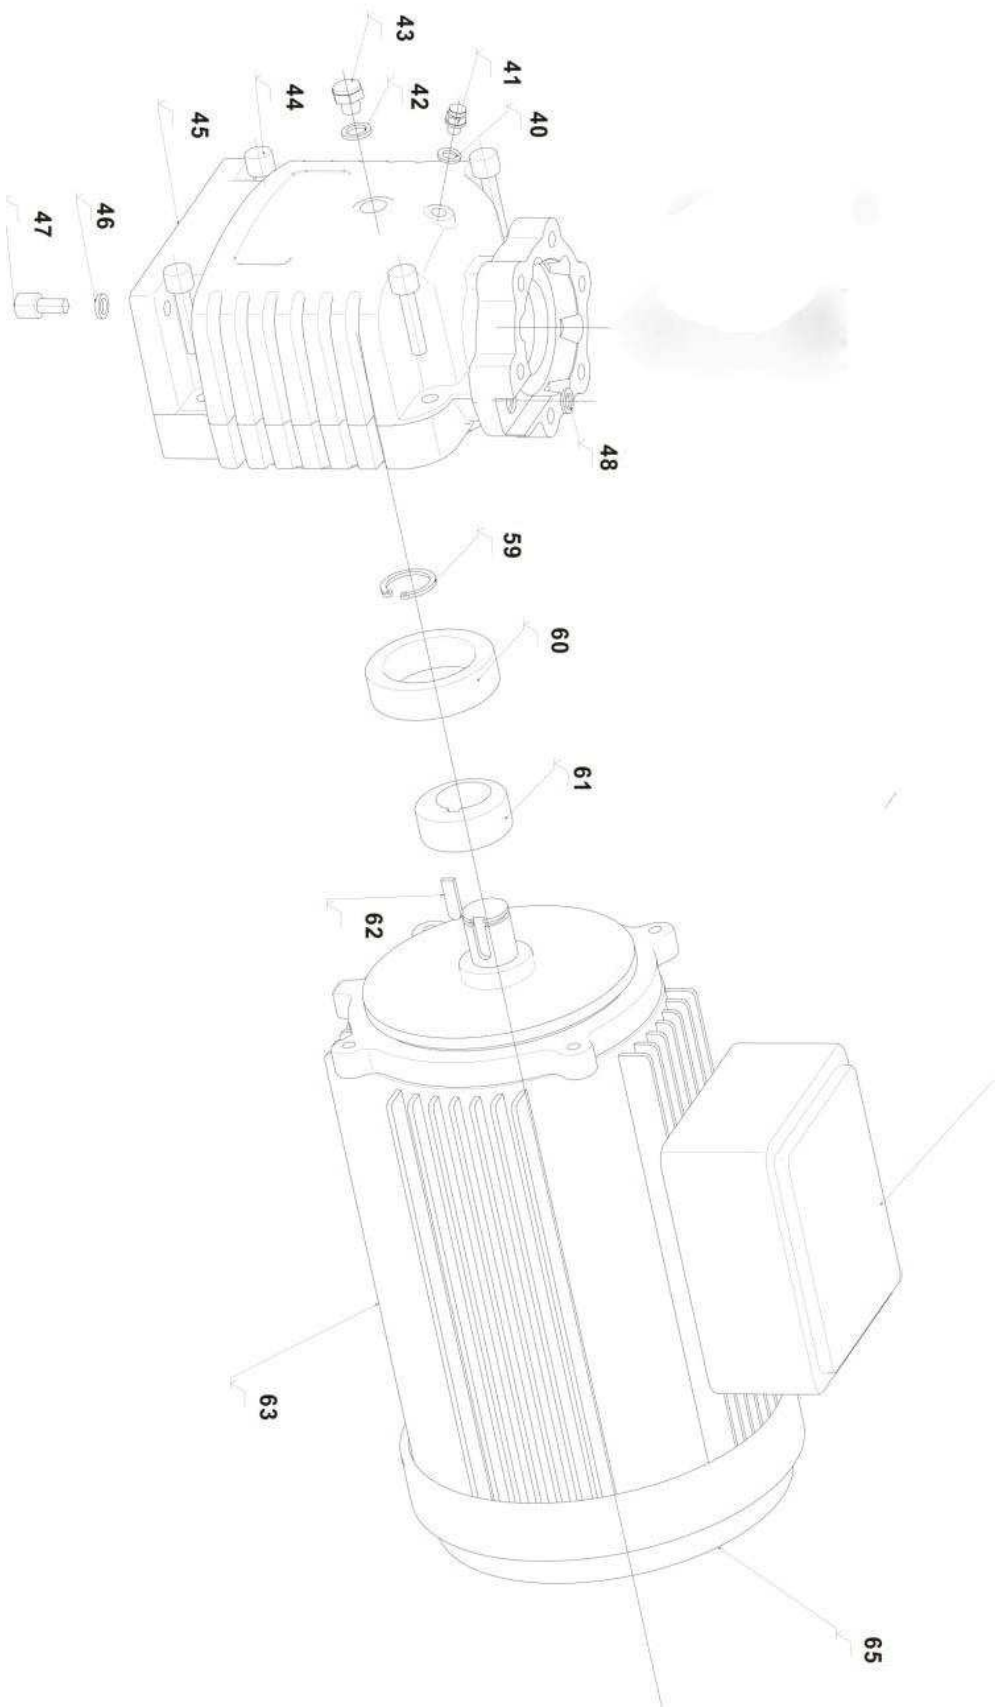

40/41		DP6860-40/41	BT0686040	Dop rezervor ulei cu garnitura PAZ6860
42/43		DP6860-42/43	BT0686042	Indicator nivel ulei cu garnitura PAZ6860
44		DP6860-44	BT0686044	Surub M? PAZ6860
45		DP6860-45	BT0686045	Rezervor ulei hidraulic PAZ6860
46		DP6860-46	BT0686046	Garnitura PAZ6860
47		DP6860-47	BT0686047	Surub M? PAZ6860
48		DP6860-48	BT0686048	Garnitura ? PAZ6860
59		DP6860-59	BT0686059	Siguranta ax motor PAZ6860
60		DP6860-60	BT0686060	Rulment ax motor PAZ6860
61		DP6860-61	BT0686061	Manson excentric ax motor PAZ6860
62		DP6860-62	BT0686062	Pana ax motor PAZ6860
63		DP6860-63	BT0686063	Motor PAZ6860E (complet)
65	*	DP6860-65	BT0686065	Protectie ventilator motor PAZ6860
66	*	DP6860-66	BT0686066	Furtun aspiratie 6860E
67	*	DP6860-67	BT0686067	Filtru aspiratie PAZ6860
	*			Nu sunt reprezentate in schema