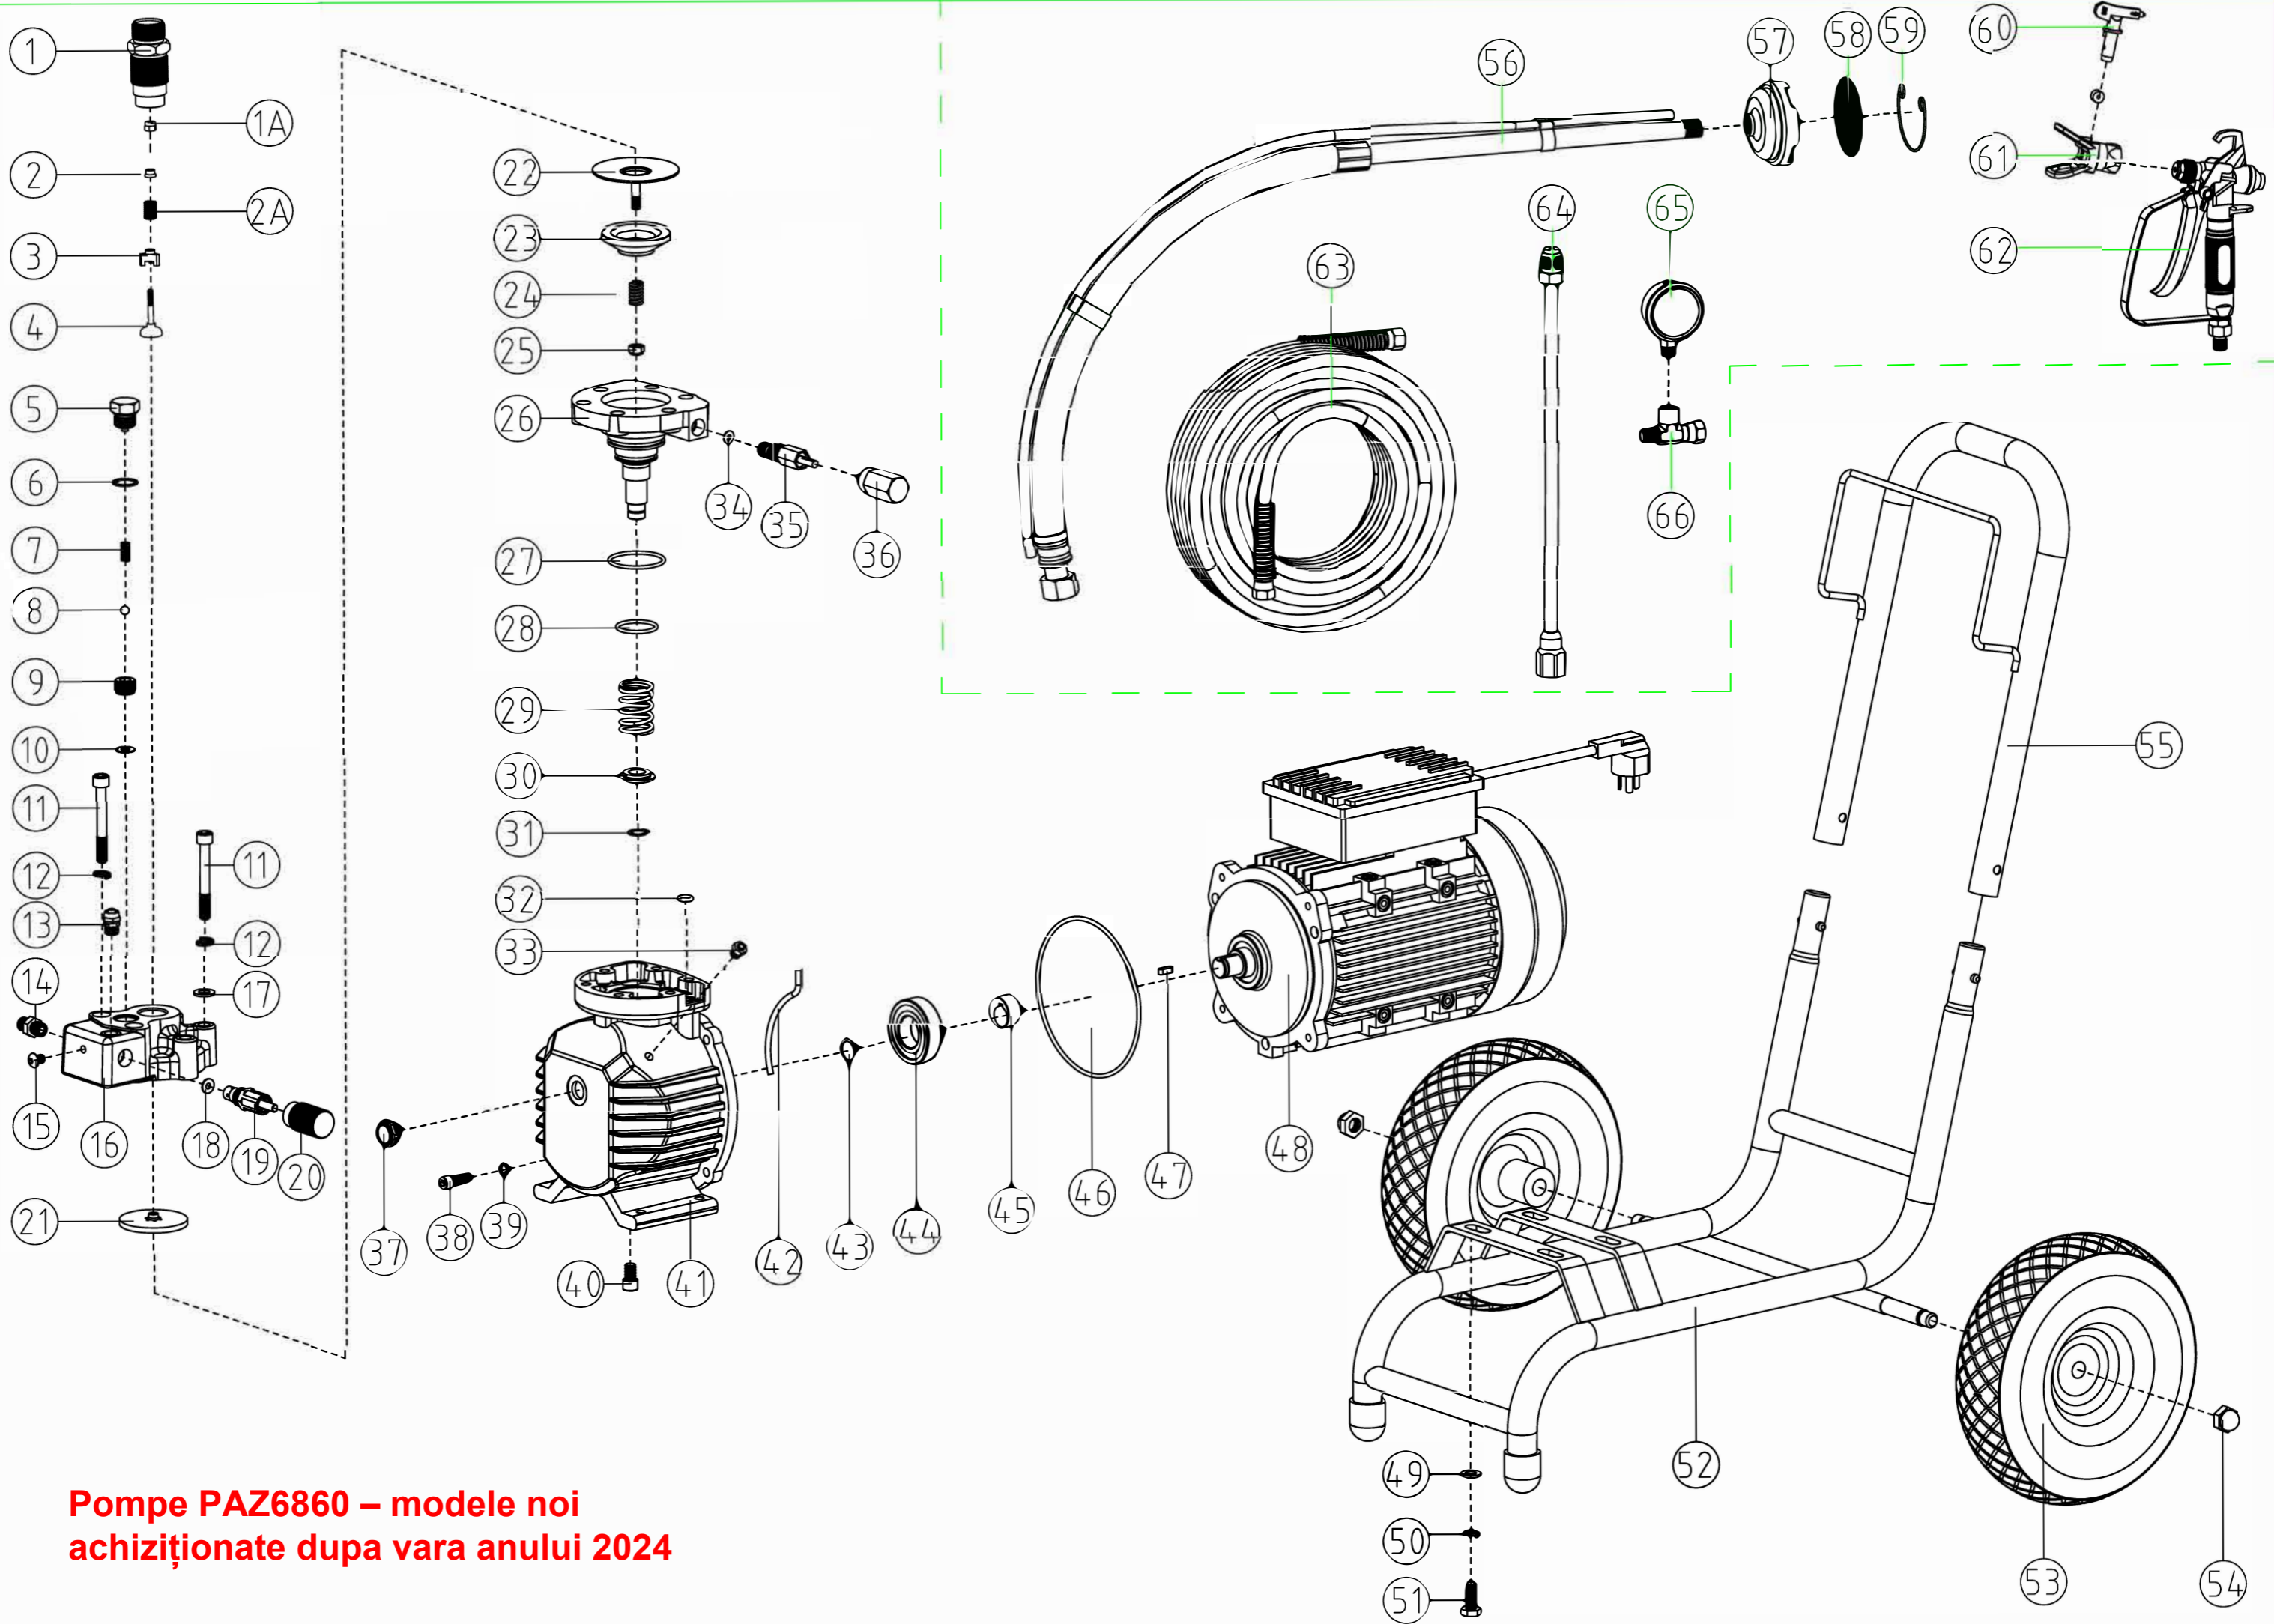

40/41		DP6860-40/41	BT0686040	Dop rezervor ulei cu garnitura PAZ6860
42/43		DP6860-42/43	BT0686042	Indicator nivel ulei cu garnitura PAZ6860
44		DP6860-44	BT0686044	Surub M? PAZ6860
45		DP6860-45	BT0686045	Rezervor ulei hidraulic PAZ6860
46		DP6860-46	BT0686046	Garnitura PAZ6860
47		DP6860-47	BT0686047	Surub M? PAZ6860
48		DP6860-48	BT0686048	Garnitura ? PAZ6860
59		DP6860-59	BT0686059	Siguranta ax motor PAZ6860
60		DP6860-60	BT0686060	Rulment ax motor PAZ6860
61		DP6860-61	BT0686061	Manson excentric ax motor PAZ6860
62		DP6860-62	BT0686062	Pana ax motor PAZ6860
63		DP6860-63	BT0686063	Motor PAZ6860E (complet)
65	*	DP6860-65	BT0686065	Protectie ventilator motor PAZ6860
66	*	DP6860-66	BT0686066	Furtun aspiratie 6860E
67	*	DP6860-67	BT0686067	Filtru aspiratie PAZ6860
	*			Nu sunt reprezentate in schema

**Pompe PAZ6860 – modele noi
achiziționate după vara anului 2024**