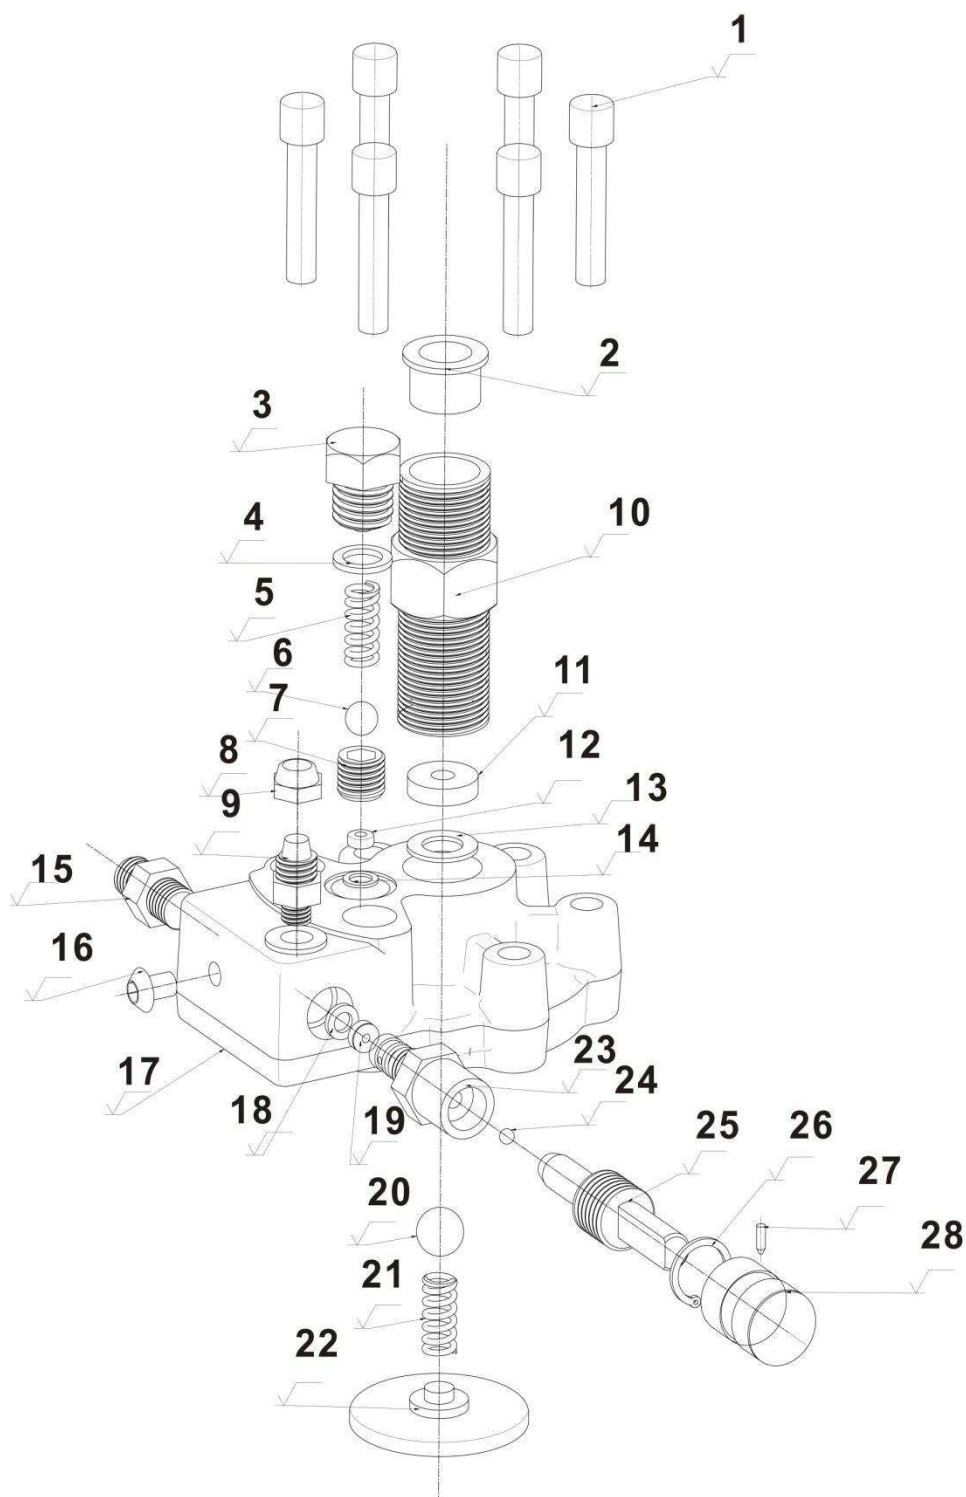

Explozie piese de schimb Pompa airless PAZ6860E CART

ATENȚIONARE!

Acest document conține două tipuri diferite de explozii pentru piese de schimb, în funcție de modelul pompei PAZ6860.

Pompe PAZ6860 – modele vechi
achiziționate înainte de vara anului 2024

**Pompe PAZ6860 – modele vechi
achiziționate înainte de vara
anului 2024**

1		DP6860-1	BT0068601	Surub M? PAZ6860
2		DP6860-2	BT0068602	Garnitura valva aspiratie PAZ6860
3		DP6860-3	BT0068603	Conector superior valva evacuare PAZ6860
4		DP6860-4	BT0068604	Garnitura Cu PAZ6860
5		DP6860-5	BT0068605	Arc valva evacuare PAZ6860
6		DP6860-6	BT0068606	Bila valva aspiratie PAZ6860
7		DP6860-7	BT0068607	Conector inferior valva evacuare PAZ6860
8		DP6860-8	BT0068608	Piulita conector furtun retur PAZ6860
9		DP6860-9	BT0068609	Niplu conector furtun retur PAZ6860
10		DP6860-10	BT0006224	Valva aspiratie completa PAZ6860
11		DP6860-11	BT0686011	Scaun supapa valva aspiratie PAZ6860
12		DP6860-12	BT0686012	Scaun supapa valva evacuare PAZ6860
13		DP6860-13	BT0686013	Garnitura scaun supapa valva aspiratie PAZ6860
14		DP6860-14	BT0686014	Garnitura scaun supapa valva evacuare PAZ6860
15		DP6860-15	BT0686015	Niplu iesire material PAZ6860
16		DP6860-16	BT0686016	Surub M? PAZ6860
17		DP6860-17	BT0686017	Corp pompa PAZ6860
18		DP6860-18	BT0686018	Garnitura Cu valva amorsare/spray PAZ6860
19	*	DP6860-19	BT0686019	Scaun supapa valva amorsare/spray PAZ6860
20		DP6860-20	BT0686020	Bila valva aspiratie PAZ6860
21		DP6860-21	BT0686021	Arc valva aspiratie PAZ6860
22		DP6860-22	BT0686022	Opritor membrana PAZ6860
23	*	DP6860-23	BT0686023	Cilindru valva amorsare/spray PAZ6860
24	*	DP6860-24	BT0686024	Bila valva amorsare/spray PAZ6860
25	*	DP6860-25	BT0686025	Ax valva amorsare/spray PAZ6860
26	*	DP6860-26	BT0686026	Siguranta ax valva amorsare PAZ6860
27	*	DP6860-27	BT0686027	Arc maner valva amorsare/spray PAZ6860
28	*	DP6860-28	BT0686028	Maner valva amorsare/spray PAZ6860
	*	DP6860-19,23-28	BT0008132	Valva amorsare copleta PAZ6860